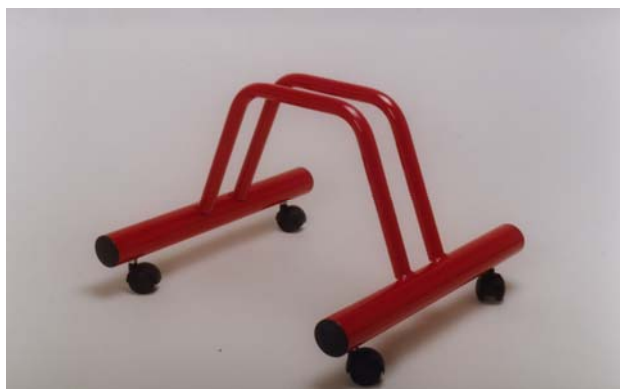

Tel: +43 4272 60211-0

Fax: +43 4272 60211-211

[info@ikg.at](mailto:info@ikg.at)

[www.ikg.at](http://www.ikg.at)

ANDRYS s.r.l.  
**ANDRYS s.r.l.**

---

Porta bici a terra 1 posto  
misure 385 x 370 mm  
art. 1001 N®

Porta bici a terra 1 posto  
misure 385 x 400 mm  
art. 1001 F

Porta bici a terra 1 posto  
misure 385 x 370 mm  
art. 1001 R

art. 1001S®  
porta bici a terra 1 posto  
misure 390x420 mm