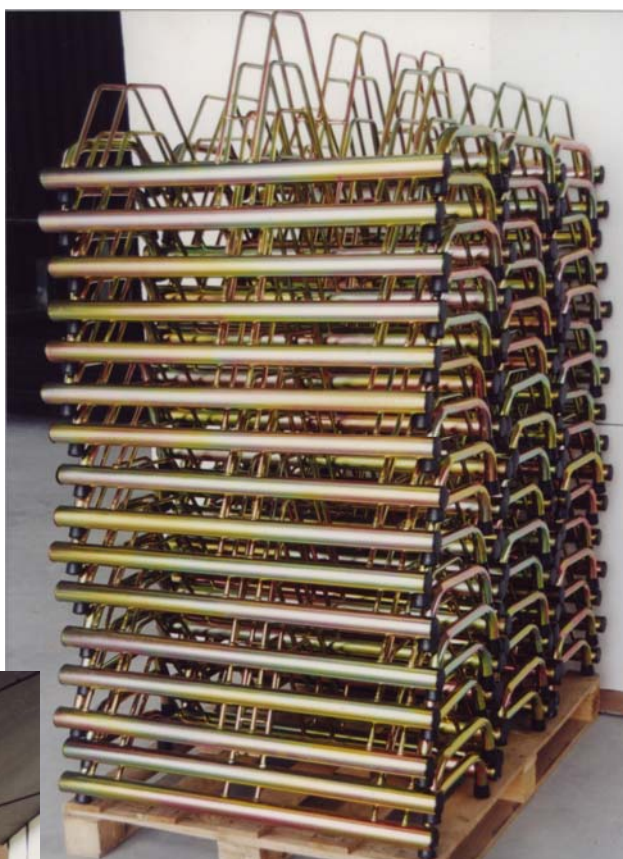

ANDRYS s.r.l

ANDRYS s.r.l

**Sistema di imballo x codice
1002-1003-1005, 50pz cadauno
Dim: 1200x800 h= 2200mm**