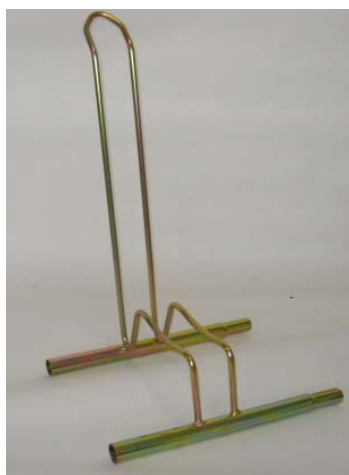

**Porta bici a piedistallo
componibile misure 380 x 280
art. 7011 AB**