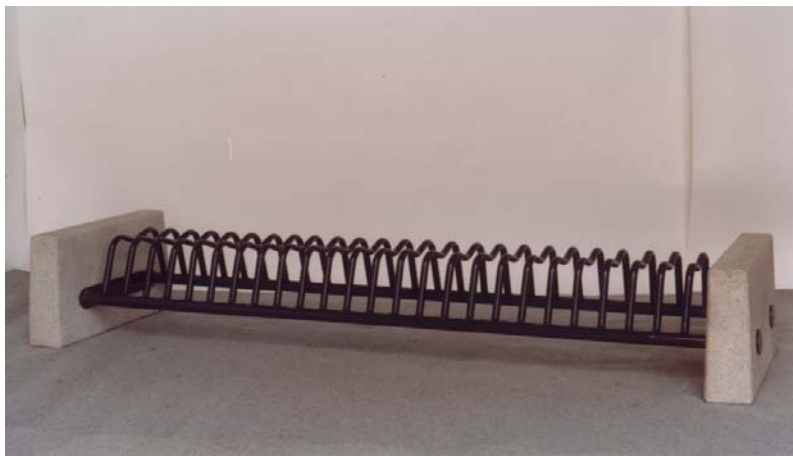

ANDRYS s.r.l

ANDRYS s.r.l

Portabici arredo urbano

- art. 12205 5 posti dim. 2240 x 700 h 420 mm kg = 25
- art. 12207 7 posti dim. 2790 x 700 h 420 mm kg = 32
- art. 12209 9 posti dim. 3240 x 700 h 420 mm kg = 38