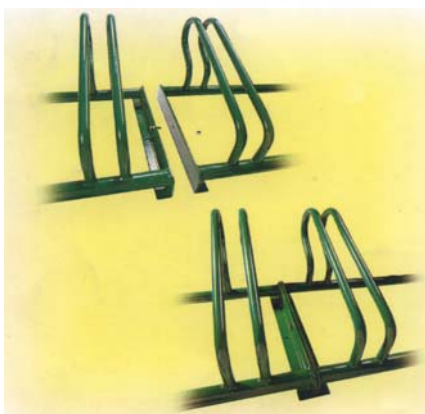

## ANDRYS s.r.l

ART. 1205

ART. 1205CP

ANDRYS s.r.l.  
**ANDRYS s.r.l.**

**P.BICI CON CARTELLO**

**Art. 1205CP® smontabile**  
**P.BICI art. 1205 con porta cartello**  
**pubblicitario 1480x420x1450mm**

# ANDRYS s.r.l

**Portabici arredo urbano senza basamenti**  
art. 10105 5 posti dim. 1750 x 470  
art. 10107 7 posti dim. 2500 x 470  
art. 10109 9 posti dim. 3250 x 470

**Portabici arredo urbano con basamenti**  
art. 12805 5 posti dim. 1990 x 700 h=420  
art. 12807 7 posti dim. 2740 x 700 h=420  
art. 12809 9 posti dim. 3490 x 700 h=420