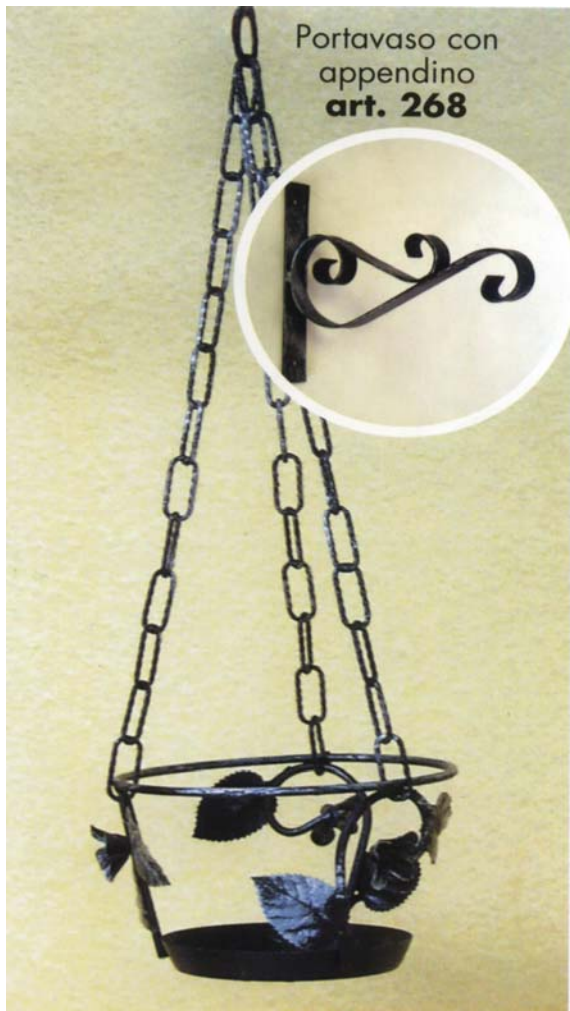

ANDRYS s.r.l

ANDRYS s.r.l

PORTAVASI