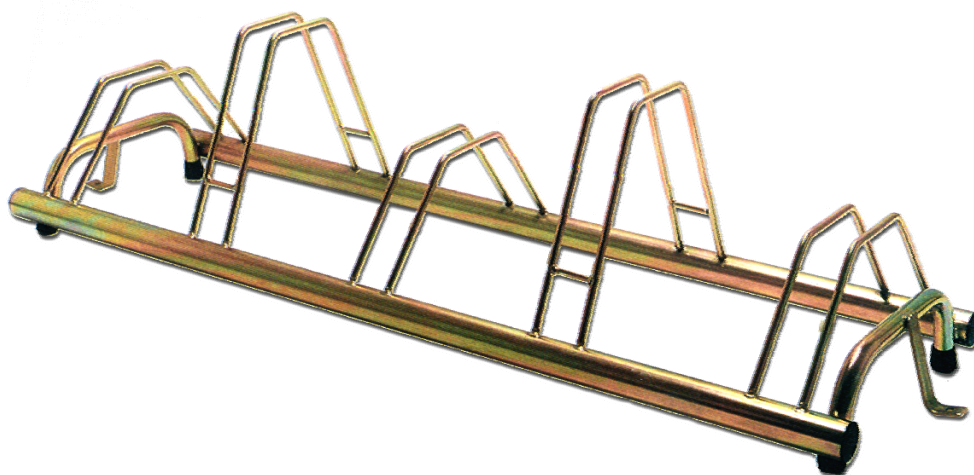

## ANDRYS s.r.l

**Porta bici a terra 2 posti**  
misure 630 x 415 mm  
art. 1002

**ART. 1003:**  
**Portabici a terra a 3 posti**  
Dimensioni: 770x385

**art. 1001C**  
**porta bici di congiunzione**  
misure 390x420 mm

**PORTA BICIA TERRA 5 POSTI**  
misure 1360x415 mm  
ART. 1005

# ANDRYS s.r.l

---

**Porta bici a piedistallo fisso  
misure 375 x 290mm  
art. 7010 F**

**Porta bici a piedistallo  
componibile misure 380 x 280  
art. 7011 AB**