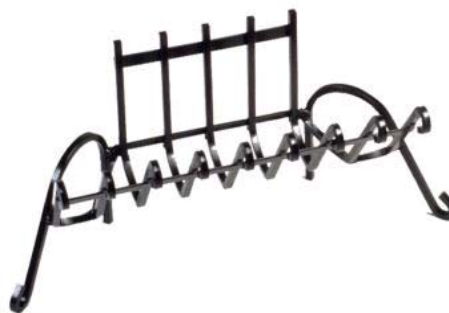

Braciere trapezoidale
art. 8100 L. 50x24 cm. Q.10
art. 8101 L. 60x24 cm. Q.10
art. 8102 L. 70x24 cm. Q.10