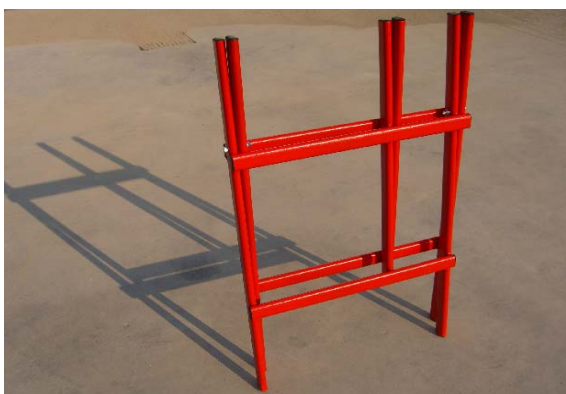

### PORTAVASI

# ANDRYS s.r.l

---

**ART. 5061:**  
Cavalletto taglia tronchi E -  
misure 490 x 1000 mm.

**ART. 5062 :**  
Cavalletto taglia tronchi  
misure 600 x 1000 mm.