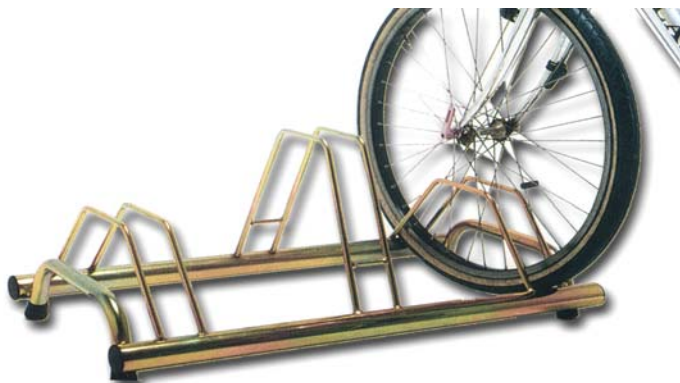

ART. 1003:
Portabici a terra a 3 posti
Dimensioni: 770x385