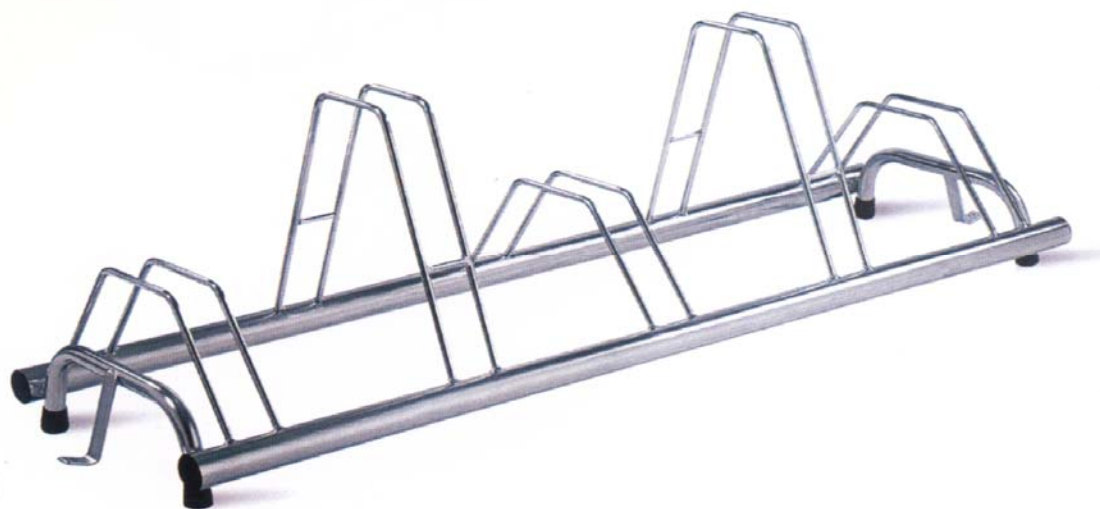

## ANDRYS s.r.l

---

Porta bici a terra 1 posto  
misure 385 x 370 mm  
art. 1001 N

Porta bici a terra 1 posto  
misure 385 x 400 mm  
art. 1001 F

Porta bici a terra 1 posto  
misure 385 x 370 mm  
art. 1001 R

art. 1001S  
porta bici a terra 1 posto  
misure 390x420 mm

# ANDRYS s.r.l

**COD. 1001 A/B:**  
**PORTABICI A TERRA AD 1**  
**POSTO componibile**  
**MISURE: 385X385**

**ART. 1003:**  
**Portabici a terra a 3 posti**  
**Dimensioni: 770x385**

**PORTA BICIA TERRA 5 POSTI**  
**misure 1360x415 mm**  
**ART. 1005**