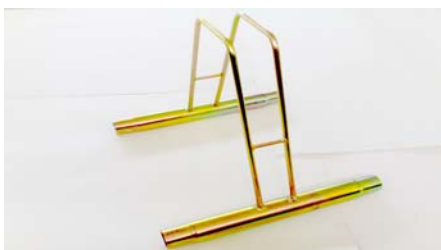

## ANDRYS s.r.l

**Porta bici a terra 2 posti**  
misure 630 x 415 mm  
art. 1002

**ART. 1003:**  
**Portabici a terra a 3 posti**  
Dimensioni: 770x385

**art. 1001C**  
**porta bici di congiunzione**  
misure 390x420 mm