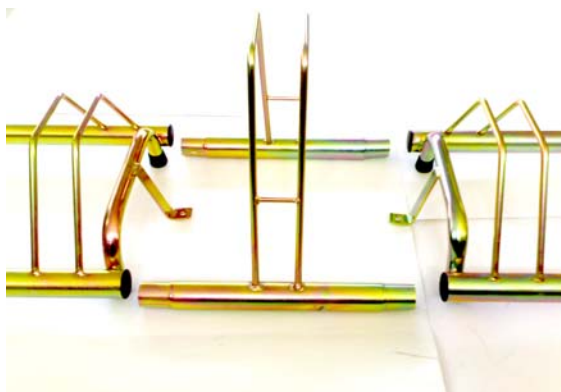

## ANDRYS s.r.l

**Porta bici a terra 2 posti**  
misure 630 x 415 mm  
art. 1002

**ART. 1003:**  
**Portabici a terra a 3 posti**  
Dimensioni: 770x385

**art. 1001C**  
**porta bici di congiunzione**  
misure 390x420 mm

# ANDRYS s.r.l

---

**Porta bici a piedistallo fisso  
misure 375 x 290mm  
art. 7010 F**

**Porta bici a piedistallo  
componibile misure 380 x 280  
art. 7011 AB**