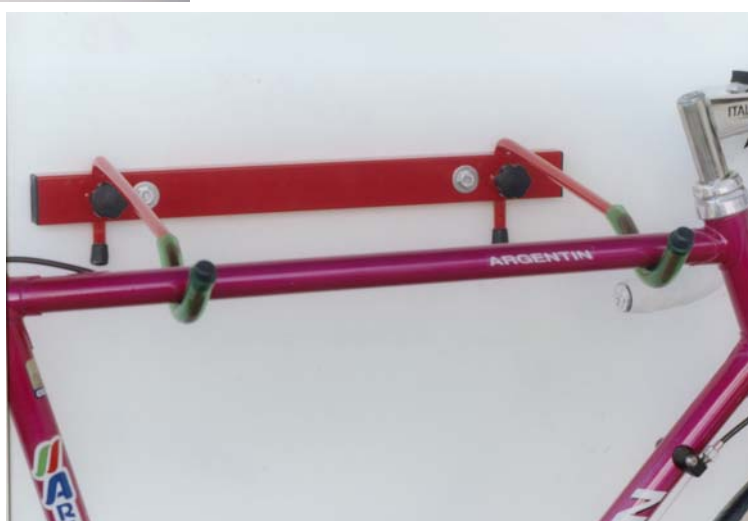

## ANDRYS s.r.l

**ART. 2001:**  
Appendibici a parete con braccio  
pieghevole misure 480x50 mm.

**ART. 2002:**  
Appendibici a parete con braccia  
pieghevoli misure 450x40 mm.