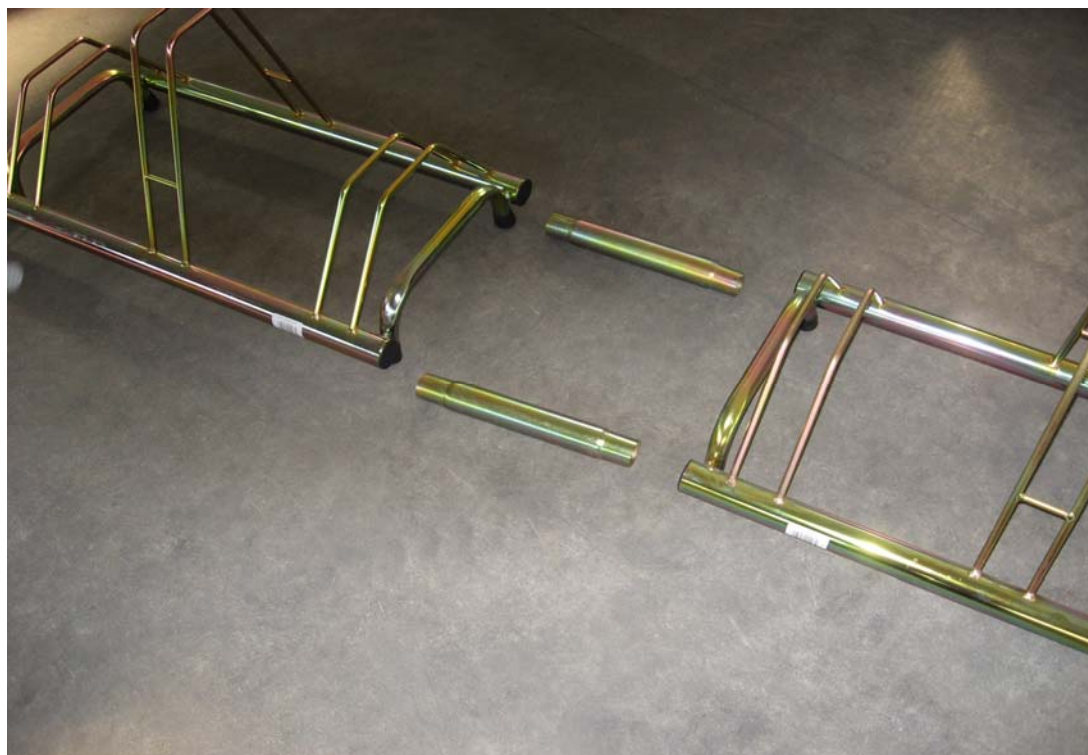

art. 1000
giunto di collegamento
misure 300x45 mm