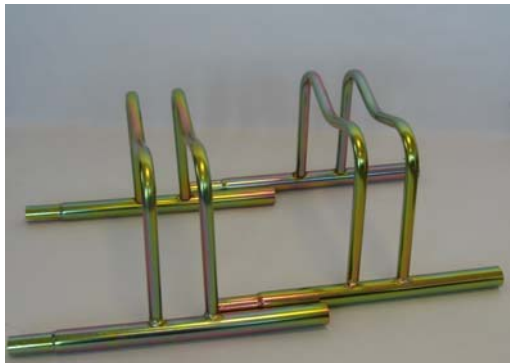

ANDRYS s.r.l

ANDRYS s.r.l