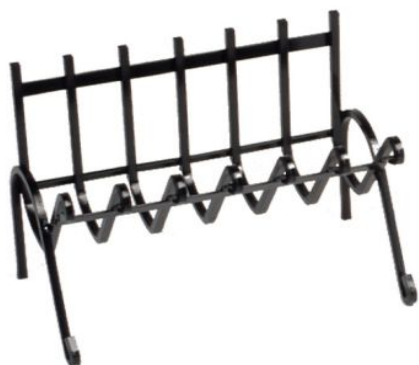

ANDRYS s.r.l

Braciere normale lungo
art. 8095 L. 40x24 cm. Q.10
art. 8096 L. 50x24 cm. Q.10
art. 8097 L. 60x24 cm. Q.10