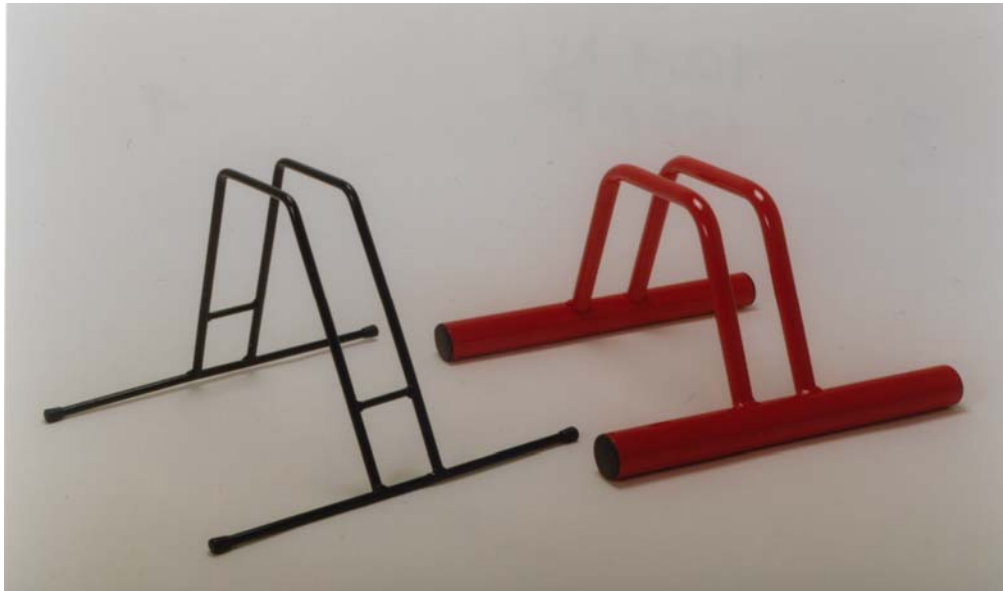

Porta bici a terra 1 posto  
misure 385 x 400 mm  
art. 1001 F

Porta bici a terra 1 posto  
misure 385 x 370 mm  
art. 1001 R

art. 1001S®  
porta bici a terra 1 posto  
misure 390x420 mm

## ANDRYS s.r.l

---

Porta bici a terra 1 posto  
misure 385 x 370 mm  
art. 1001 N

Porta bici a terra 1 posto  
misure 385 x 400 mm  
art. 1001 F

Porta bici a terra 1 posto  
misure 385 x 370 mm  
art. 1001 R