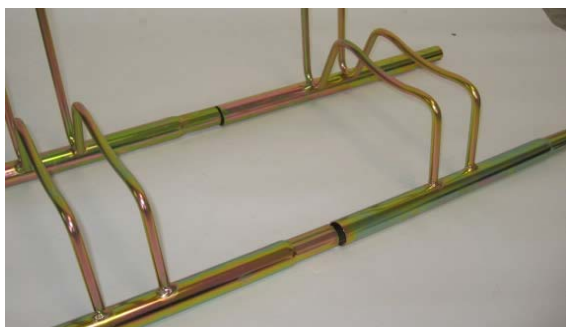

**Porta bici a piedistallo
componibile misure 380 x 280
art. 7011 AB**