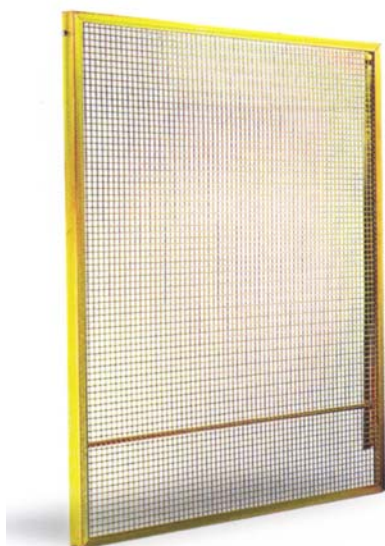

Passaterra da giardino zincato
misure 1000x800 mm
art. 6100