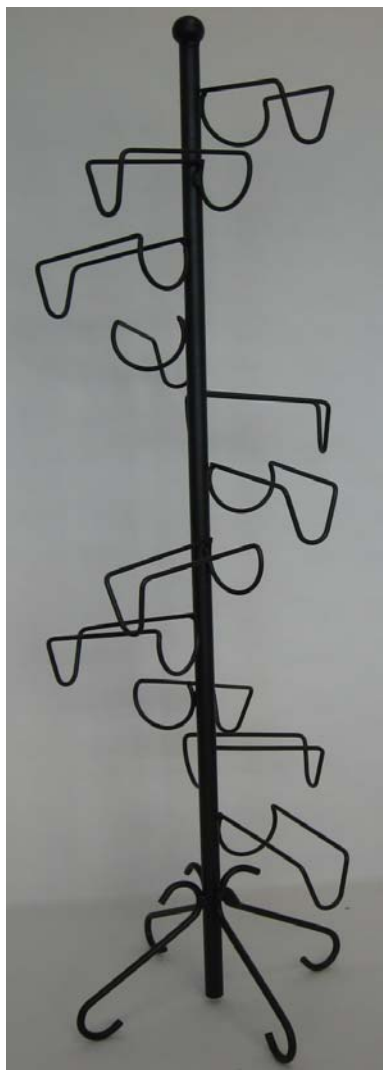

ANDRYS s.r.l

ANDRYS s.r.l

PORTABOTTIGLIE

Portabottiglie
art. 5015 10 posti
H= 1500mm