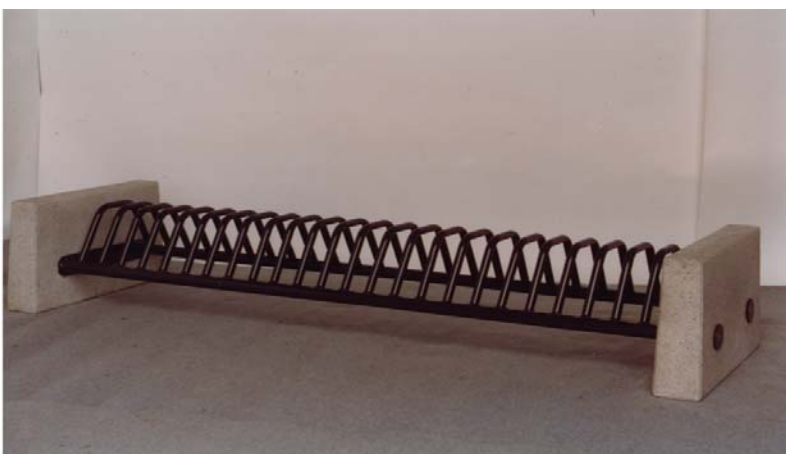

# ANDRYS s.r.l

---

Portabici arredo urbano  
art. 12405 5 posti dim. 2240 x 700 h 460 mm kg = 38

Portabici arredo urbano  
art. 12705 5 posti dim. 2240 x 700 h 420 mm kg = 25  
art. 12707 7 posti dim. 2790 x 700 h 420 mm kg = 32  
art. 12709 9 posti dim. 3240 x 700 h 420 mm kg = 37