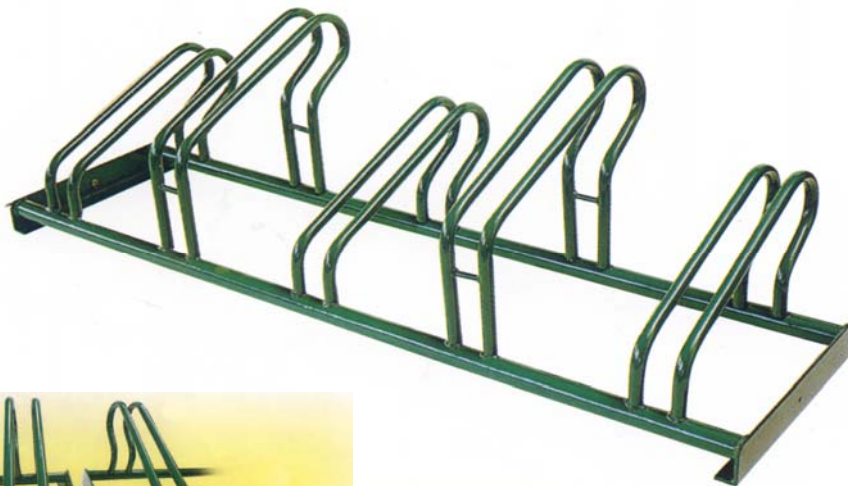

## ANDRYS s.r.l

ART. 1205

ART. 1205CP

ANDRYS s.r.l.  
**ANDRYS s.r.l.**

**P.BICI CON CARTELLO**

**Art. 1205CP® smontabile**  
**P.BICI art. 1205 con porta cartello**  
**pubblicitario 1480x420x1450mm**

# ANDRYS s.r.l

**Portabici arredo urbano senza basamenti**  
art. 10105 5 posti dim. 1750 x 470  
art. 10107 7 posti dim. 2500 x 470  
art. 10109 9 posti dim. 3250 x 470

**Portabici arredo urbano con basamenti**  
art. 12805 5 posti dim. 1990 x 700 h=420  
art. 12807 7 posti dim. 2740 x 700 h=420  
art. 12809 9 posti dim. 3490 x 700 h=420