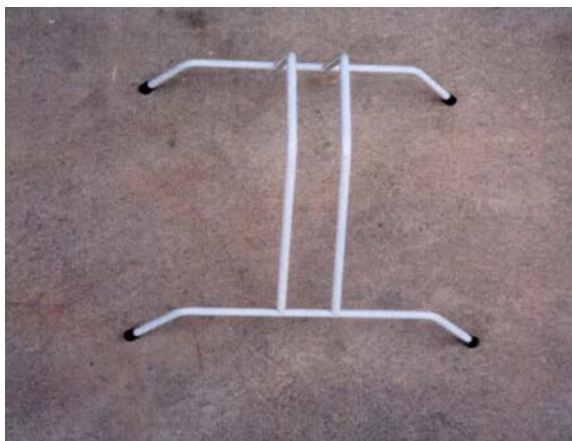

Porta bici a terra 1 posto  
misure 385 x 400 mm  
art. 1001 F

Porta bici a terra 1 posto  
misure 385 x 370 mm  
art. 1001 R

art. 1001S®  
porta bici a terra 1 posto  
misure 390x420 mm

## ANDRYS s.r.l

---

Porta bici a terra 1 posto  
misure 385 x 370 mm  
art. 1001 N

Porta bici a terra 1 posto  
misure 385 x 400 mm  
art. 1001 F

Porta bici a terra 1 posto  
misure 385 x 370 mm  
art. 1001 R

art. 1001S  
porta bici a terra 1 posto  
misure 390x420 mm

# ANDRYS s.r.l

**COD. 1001 A/B:**  
**PORTABICI A TERRA AD 1**  
**POSTO componibile**  
**MISURE: 385X385**

**ART. 1003:**  
**Portabici a terra a 3 posti**  
**Dimensioni: 770x385**

**PORTA BICIA TERRA 5 POSTI**  
**misure 1360x415 mm**  
**ART. 1005**