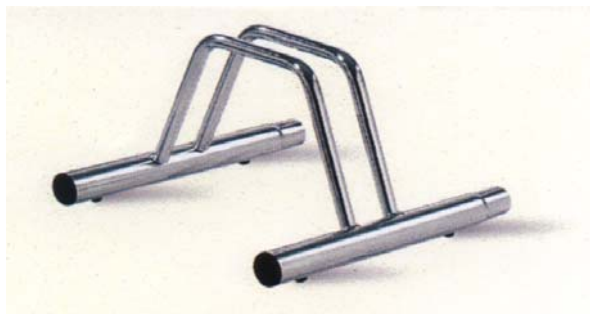

ANDRYS s.r.l