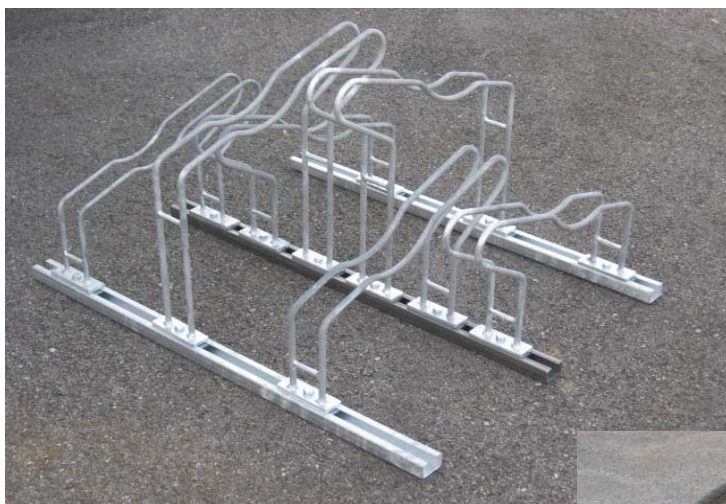

## ANDRYS s.r.l

art. 1140	Porta bici basso
art. 1141	Porta bici alto
art. 1112	Piastre di congiunzione
Binario	l= 750 mm
Binario	l=1000 mm
Binario	l=1500 mm
Binario	l=2000 mm
Binario	l=2500 mm
Binario	l=3000 mm

Questo esempio di assieme mette in evidenza la possibilità di poter usufruire con tre binari 2 lati per mettere le biciclette. Si può raggiungere qualsiasi lunghezza desiderata usufruendo dei binari di varie misure collegati tra loro con delle piastre di congiunzione, ( es. 15-20-30 metri ). Con il sistema di porta bici alto e basso si evita il contatto tra i manubri del medesimo lato e anche quelli tra i lati opposti. La struttura è interamente zincata a caldo e smontabile.