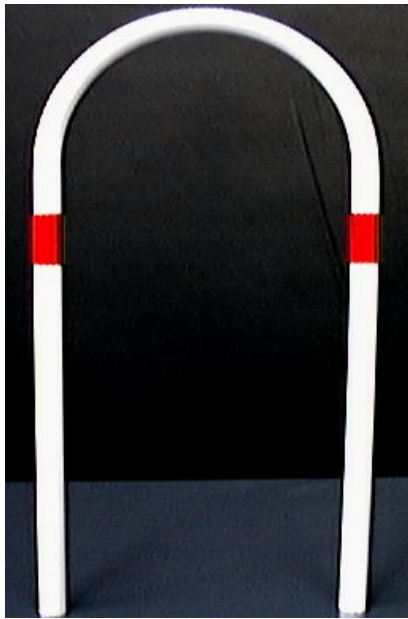

ART. 5002 ZINCATO
Fermo parcheggio
misure: 530 x 430 mm

ANDRYS s.r.l

ANDRYS s.r.l

art. 5080 verniciato + 2 strisce
barriera parapetonale
misure:tubo d.48 h:120x54 mm