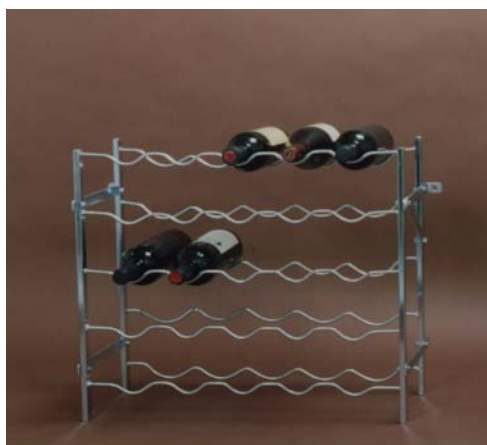

Portabottiglie zincato
art. 5011 25 posti
art. 5012 50 posti